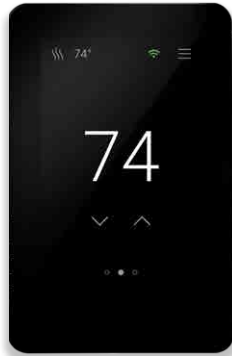

CommandPlus

Control confiable de los sistemas de calefacción eléctrica de piso con una pantalla táctil con funciones completas.