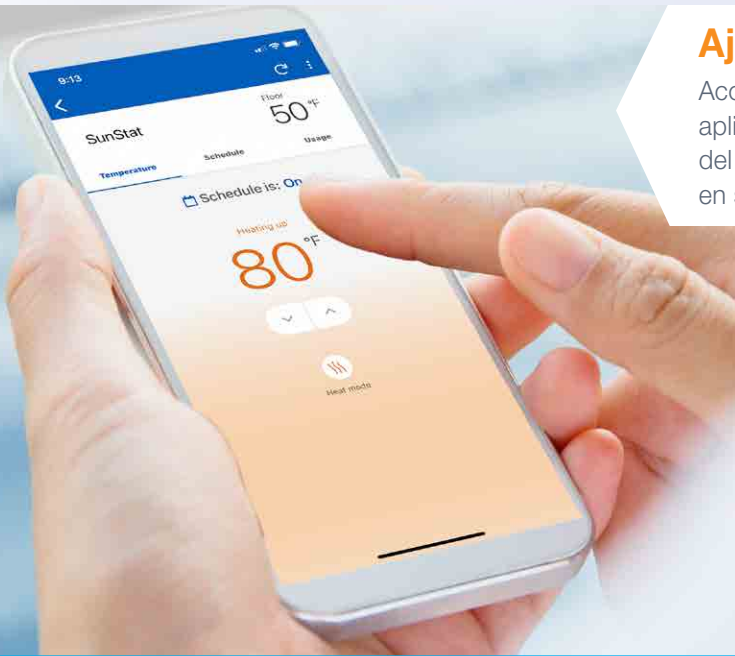

## Ajuste de parámetros desde cualquier lugar

Acceda de manera remota al sistema de calefacción de piso a través de una aplicación móvil o de un navegador web. Ajuste la temperatura sin pararse del sofá o active el modo de ahorro de energía del sistema cuando no esté en su hogar.