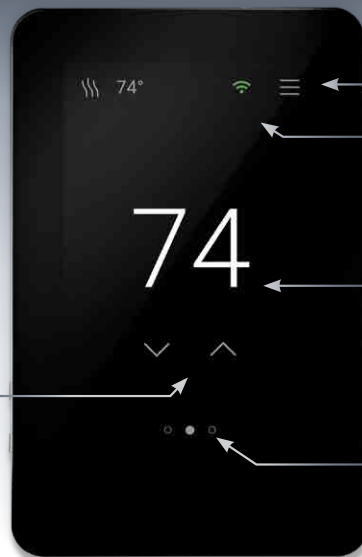

SunStat ConnectPlus Control programable

*Configuraciones

La conexión wifi está activada

*Temperatura actual del piso o del aire
(Seleccione entre el control de temperatura del piso con anulación de aire opcional o solo el control de temperatura del aire)

*Ajuste la temperatura preferida

Múltiples opciones de pantalla de inicio tiempo, configurar temperatura, reloj.

Amazon, Alexa y todos los logotipos relacionados son marcas comerciales de Amazon.com, Inc. o sus filiales.
Google es una marca comercial de Google LLC.